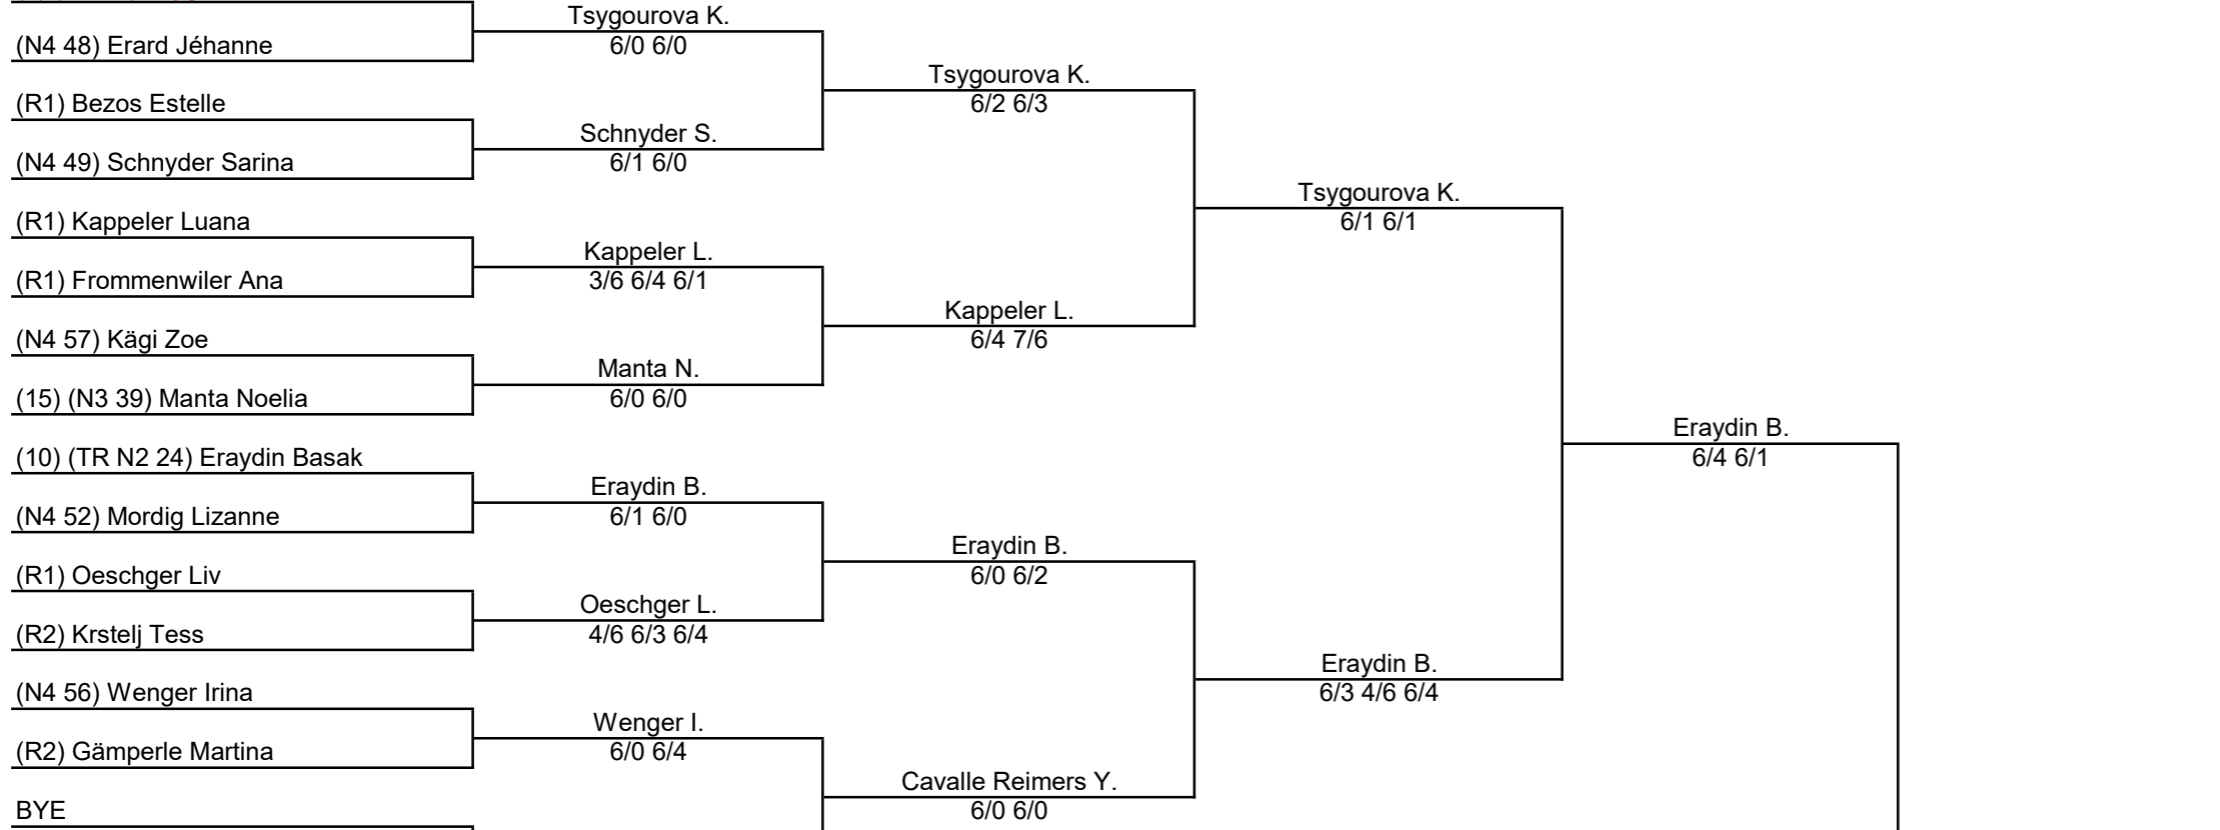

WS N1 / R2

137238

(1) (E N1 6) Vicens Rosa

TENNIS OPEN BASEL

Presented by

DEMARMELS & PARTNER
IHR UNABHÄNGIGER VERSICHERUNGSBROKER

(6) (N2 21) Tsygourova Katerina

EGELER LUTZ AG