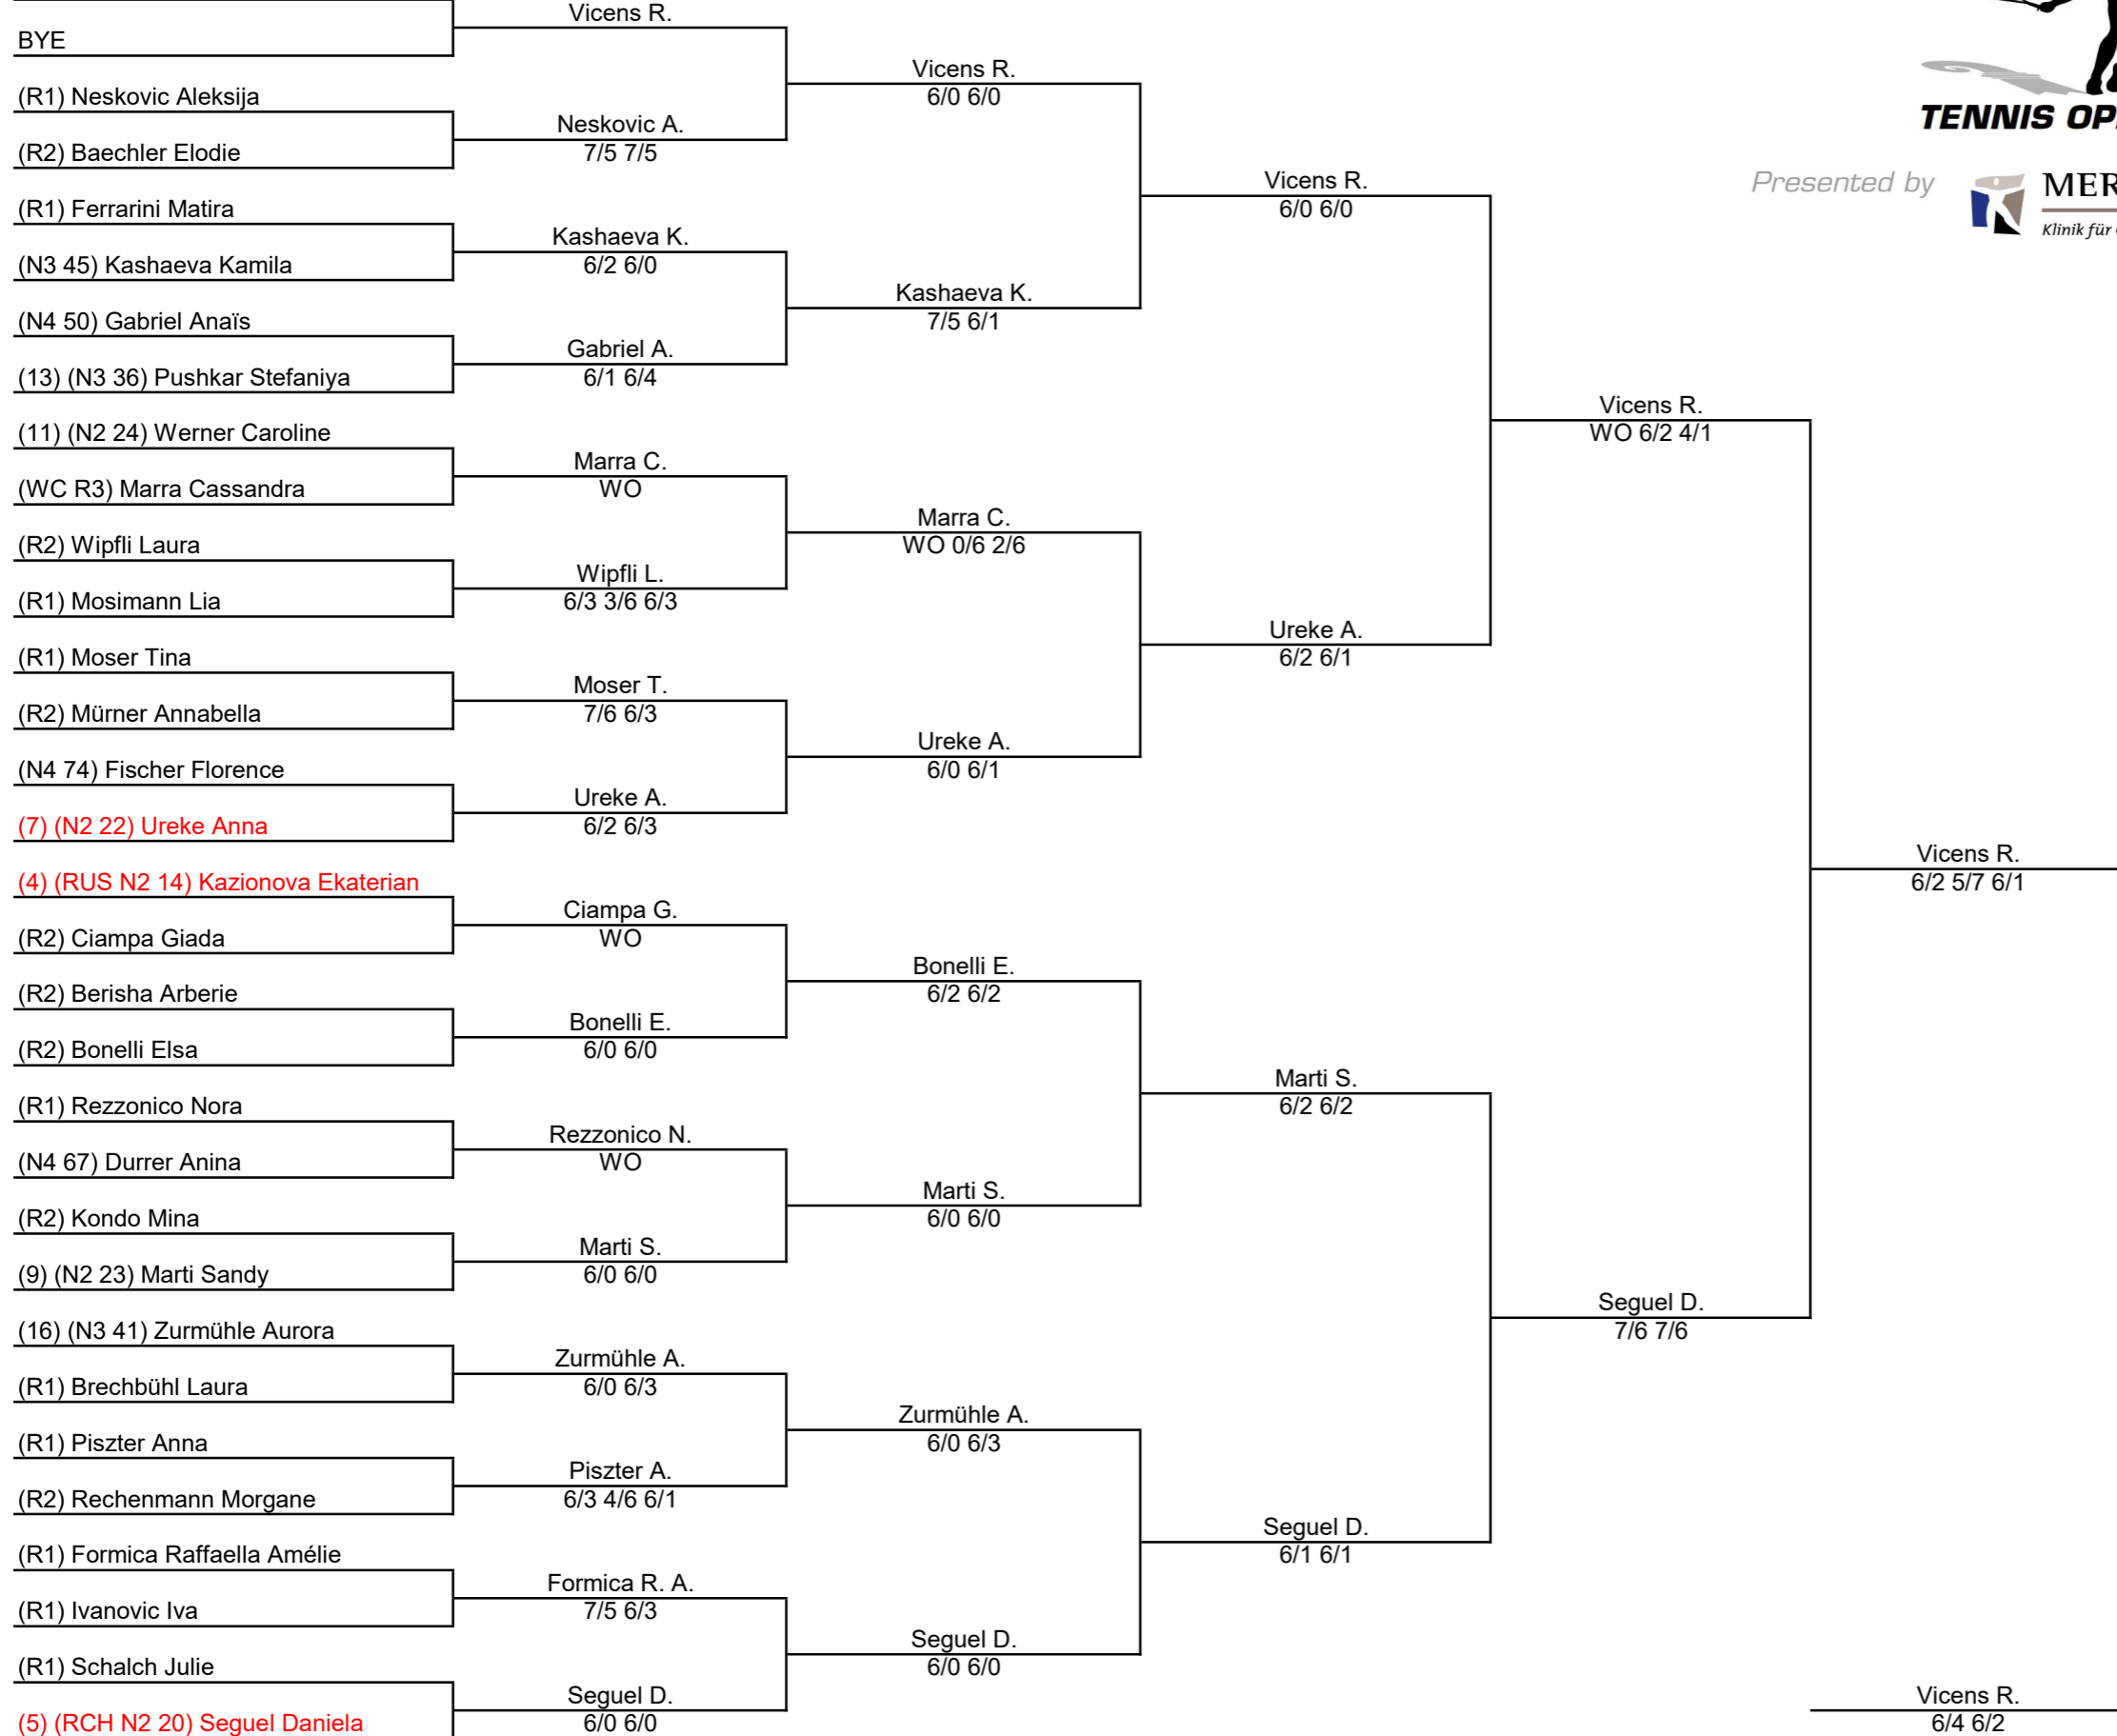

WS N1 / R2

137238

(1) (E N1 6) Vicens Rosa

TENNIS OPEN BASEL

Presented by

DEMARMELS & PARTNER
IHR UNABHÄNGIGER VERSICHERUNGSBROKER

(6) (N2 21) Tsygourova Katerina

EGELER LUTZ AG